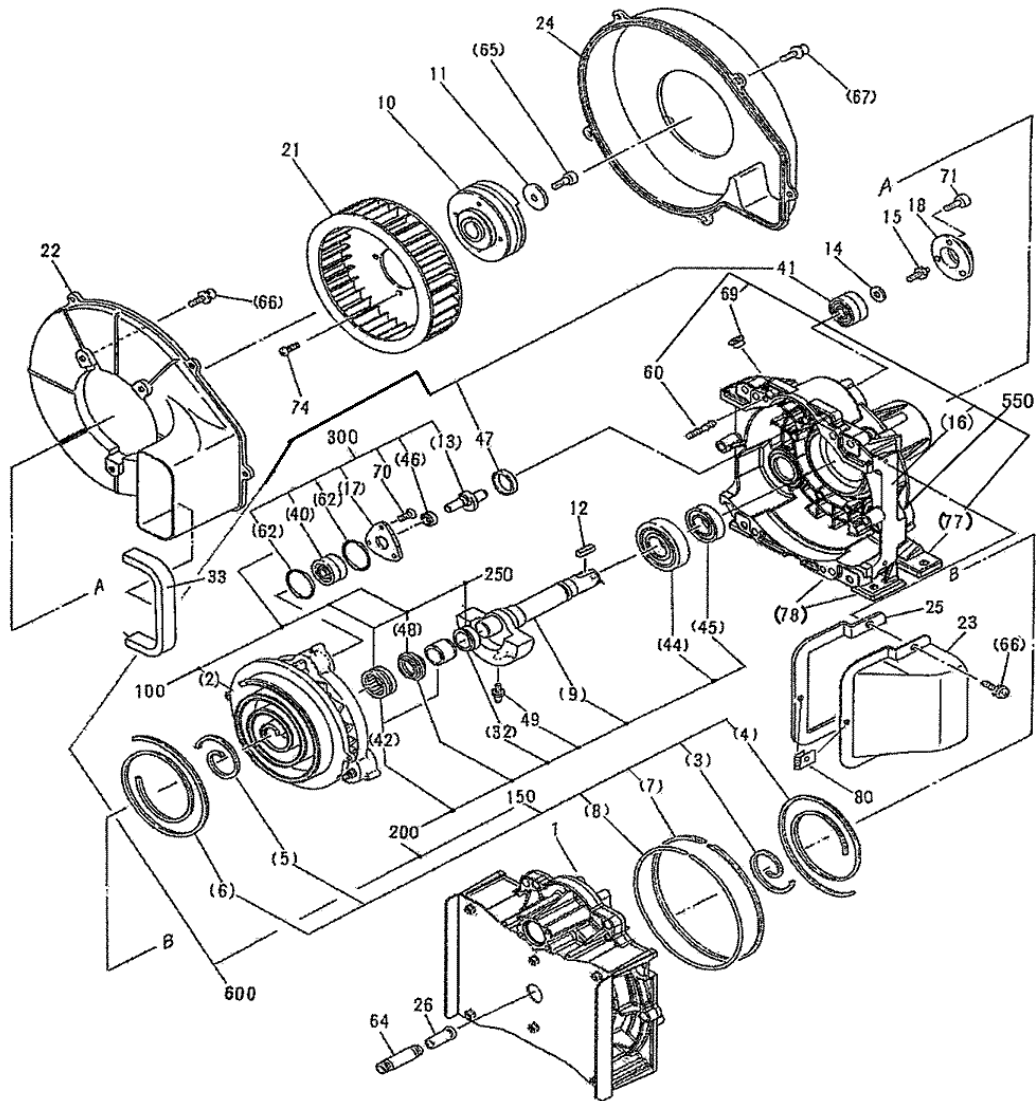

SL-165E

オイルフリースcroll本体

SL-165E

オイルフリースクロールコンプレッサ

PAGE - 2

| 種別 | 風船 | 形式コード | 品名 | 数量 | 販売単位 | 寸法・仕様 |
|----|-----|----------|------------------|----|------|-------------|
| SL | 1 | 92524110 | FSセット(165E) | 1 | | |
| | 10 | 92549111 | ホンタイプーリー-SL-165E | 1 | | |
| | 11 | 92504031 | プーリサガネ | 1 | | |
| SL | 12 | 92505030 | キー | 1 | | |
| SL | 14 | 92522021 | ピンクランクオサエ | 3 | | |
| | 15 | 96136820 | サガネコミホルト | 3 | | M8x20 SW |
| SL | 18 | 92528130 | ベアリングオサエ(2) | 3 | | |
| SL | 21 | 92509001 | シロココファン | 1 | | |
| SL | 22 | 92500041 | ファンダクト(1) | 1 | | |
| SL | 23 | 92519042 | ファンダクト(2) | 1 | | |
| SL | 24 | 92502041 | ファンカバー | 1 | | |
| | 25 | 92520040 | ダクトパッキン(1) | 1 | | |
| SL | 26 | 92510041 | ダンネットパイプ | 1 | | |
| | 33 | 92565000 | ダクトパッキン(2) | 1 | | |
| SL | 41 | 97661170 | クミアワセタマジクウケセット | 1 | S | |
| SL | 47 | 97193280 | Gシールセット | 1 | S | |
| | 49 | 97300200 | グリスニップル | 4 | | M6 |
| | 60 | 96281032 | ウエコミホルト | 2 | | |
| | 64 | 92952150 | ロングニップル | 1 | | 3/8 SUS |
| | 69 | 96992902 | ハウジングキャップ | 1 | | 3/8 |
| | 70 | 96994652 | ロッククアナツキサラホルト | 9 | | M5x12 |
| | 71 | 96350614 | ロッククアナツキホルト | 9 | | M6x14 |
| | 74 | 96994636 | ホタンホルト | 4 | | M5x10 |
| | 80 | 96994186 | スプリングナット | 1 | | M6 |
| SL | 100 | 92830070 | OSベアリングセット(165E) | 1 | | |
| SL | 150 | 92832070 | チップシールセット | 1 | | |
| SL | 200 | 92525120 | クランクジクセット165E | 1 | | |
| SL | 250 | 92831870 | エントウコロジクウケセット | 1 | | |
| SL | 300 | 92531100 | ピンクランクセット | 1 | S | |
| SL | 550 | 92834070 | ハウジングセット | 1 | | |
| SL | 600 | 92830080 | 165Eメンテナンスキット | 1 | | |
| SL | 0 | 92610021 | カートリッジイリクリス | 1 | | 80g |
| | 0 | 96137135 | サガネコミホルト | 1 | | M10x35 W+SW |